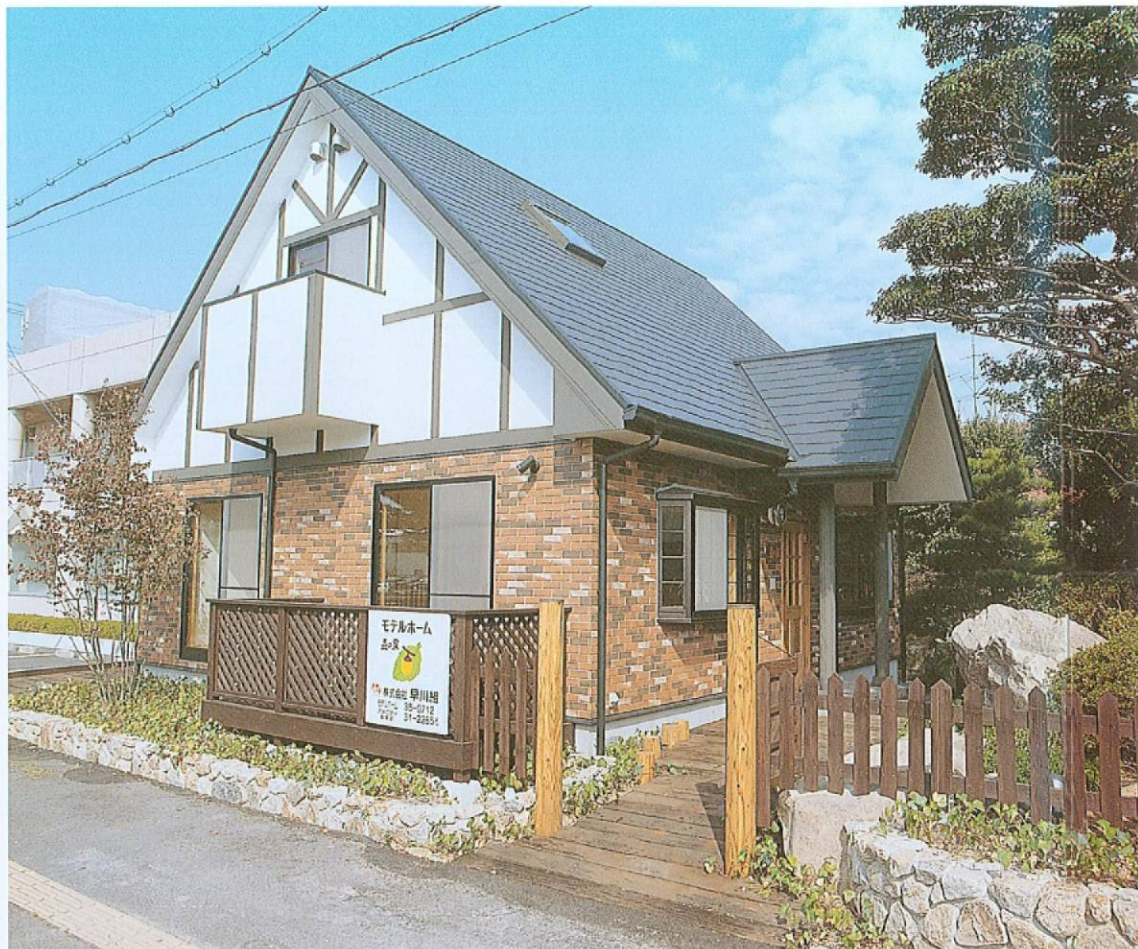

すこやかな家族の住まい

森の家

森の香りの中で心安らぎ
木の暖かいぬくもりにつつまれて
暮らしてみたかった家

そして森の家は誕生しました。

森の家は健康に住みたい家族を応援します。

玄関ホール：木目を生かした玄関収納

自然素材をたっぷり盛込んだ家

天然国産材を使った安心感

現代病ともいわれる“アレルギー体質”などの不安を誘発する建材などを極力使わない「自然素材の家」断熱に気を配りながらも換気を良くしてカビやダニの発生を抑えようとする「風通しのよい住宅」安全性、耐久性、快適性を科学的に証明しながら健康的で心豊かに暮らせる…そんな生活を可能にするのが“森の家”です。

玄関土間：手焼枯葉模様タイル

1階：平面図

2階：平面図

置ダタミや移動式押入れで
自由自在な空間づくり

囲炉裏端での楽しい
語らいのひとときを…