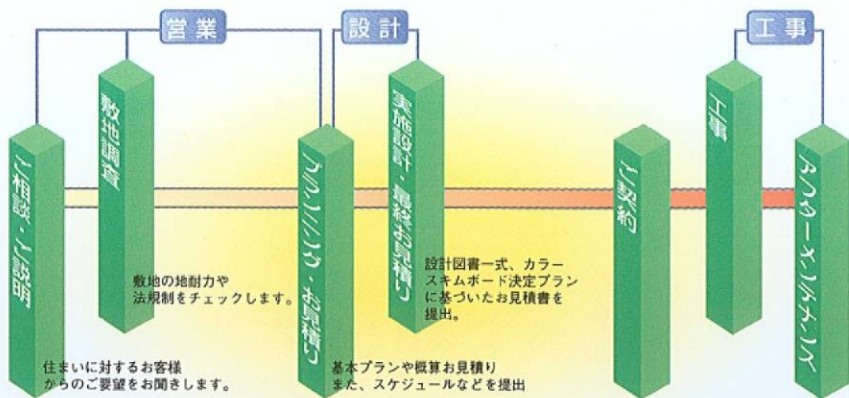

新しい暮らしがはじまります。