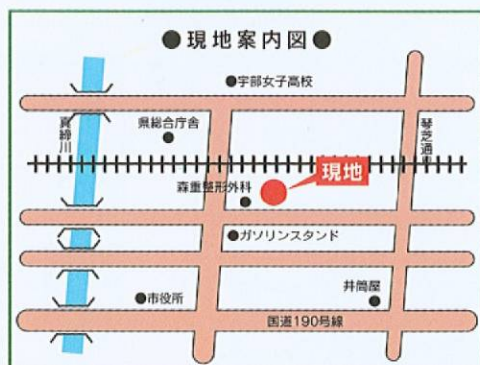

株式会社

早川組

アメニティ事業部

宇部市北琴芝2丁目9-3

☎ 0836-31-2285

森の家 モデルホーム

宇部市寿町2丁目8-8

☎ 0836-35-0712