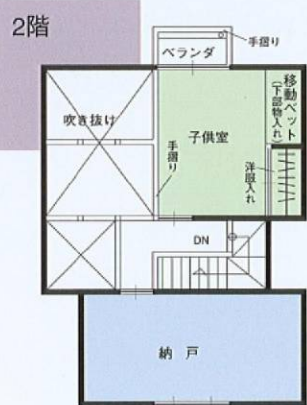

現代病ともいわれる“アレルギー体質”などの不安を誘発する建材などを極力使わない「自然素材の家」断熱に気を配りながらも換気を良くしてカビやダニの発生を抑えようとする「風通しのよい住宅」安全性、耐久性、快適性を科学的に証明しながら健康的で心豊かに暮らせる…そんな生活を可能にするのが“森の家”です。

玄関土間：手焼枯葉模様タイル

1階：平面図

2階：平面図

置ダタミや移動式押入れで
自由自在な空間づくり

囲炉裏端での楽しい
語らいのひとときを…